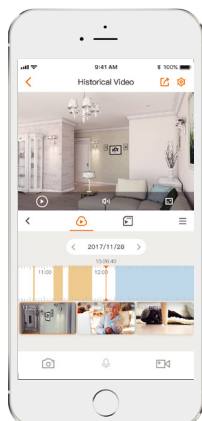

Ranger 1080P

Caméra panoramique/inclinaison
Wi-Fi 1080P

Assurant la surveillance en direct Full HD 1080P et dotée de fonctionnalités de panoramique de 0 à 355° et d'inclinaison de -5 à 90°, la Ranger 1080P couvre chaque coin et recoin de votre maison. L'audio bidirectionnel vous permet de garder le contact avec votre famille. La détection de mouvement en temps réel et les alertes instantanées vous informent de ce qui se passe dans la maison, où que vous soyez, n'importe quand.

Conversation Bidirectionnelle

Communiquez facilement avec votre famille et vos animaux de compagnie

Notification d'alarme

Soyez informé instantanément lorsque vous êtes absent

Service cloud

Vidéo en direct, stockage et plus encore

Emplacement de la Carte microSD

Capable de stocker jusqu'à 64 Go de données

Connexion Wi-Fi

IEEE802.11b/g/n (2,4 GHz)

Restez proche des biens et personnes qui comptent pour vous

Grâce au service Cloud, vous aurez accès aux choses et aux personnes qui vous tiennent à cœur tant que vous disposez d'une connexion Internet. Vous pouvez enregistrer des vidéos quotidiennement ou sur détection de mouvement grâce au Cloud et les regarder n'importe où, n'importe quand.